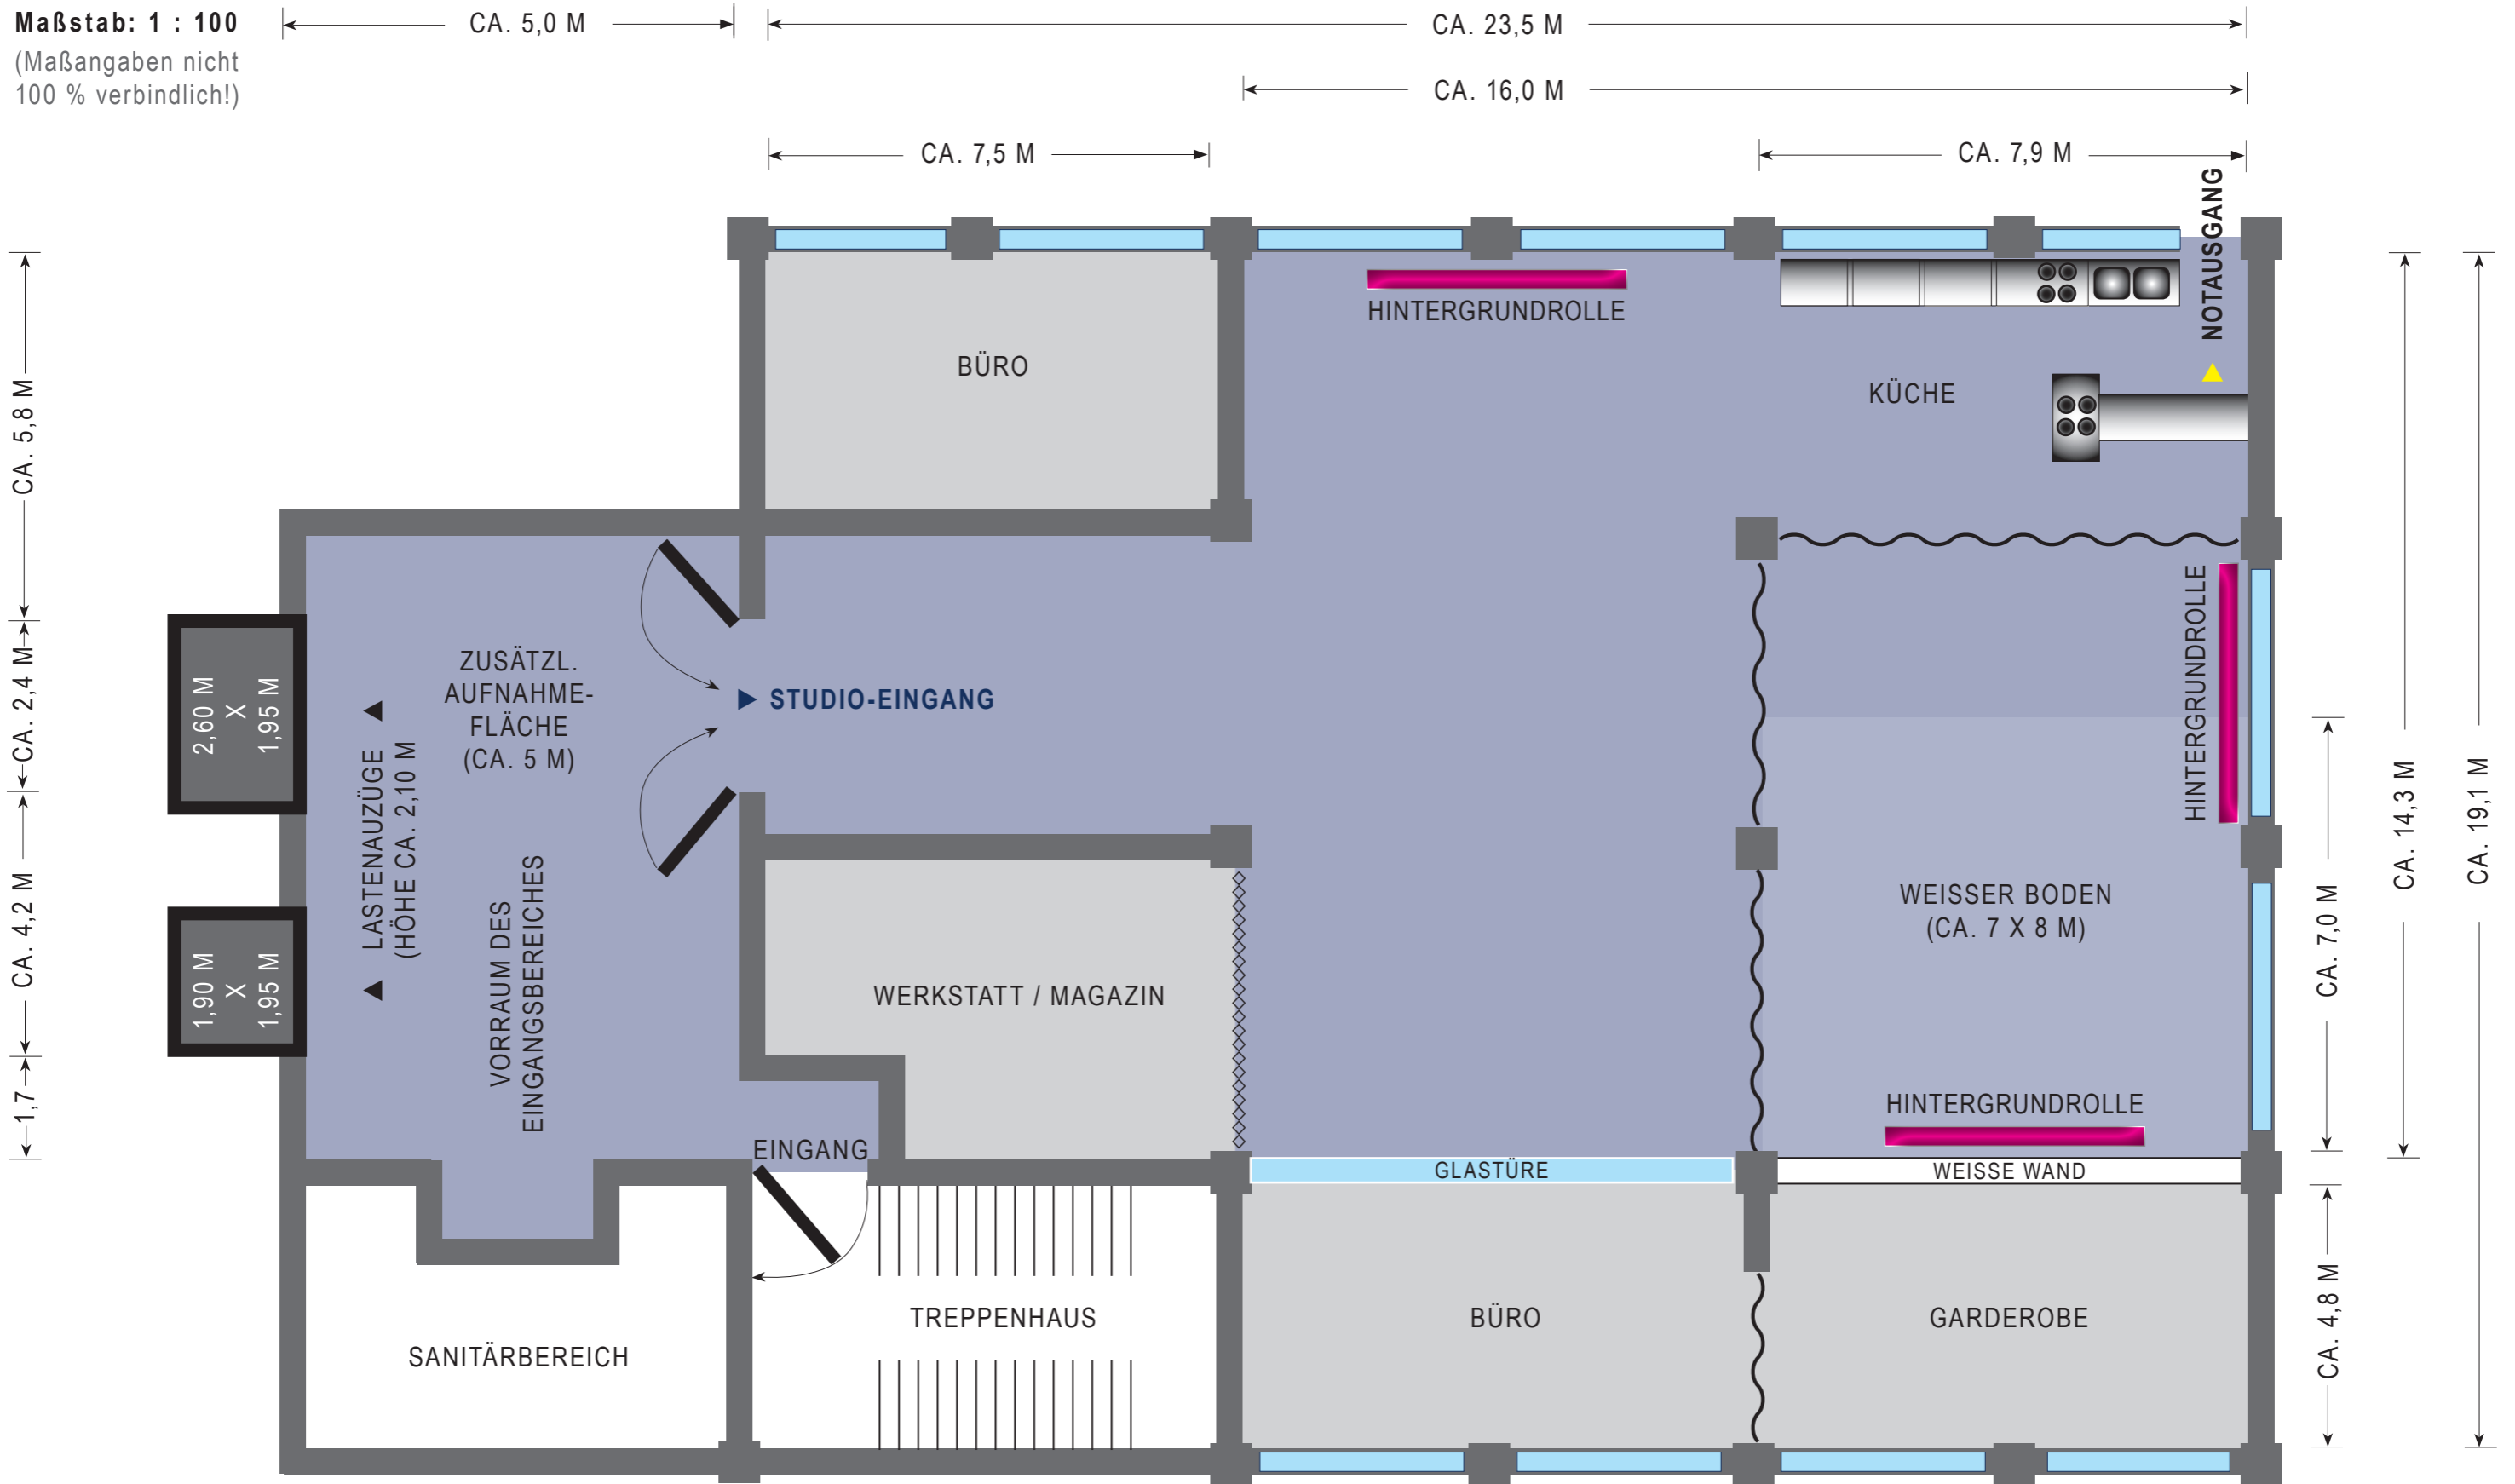

Maßstab: 1 : 100
 (Maßangaben nicht
 100 % verbindlich!)

- > **GESAMTFLÄCHE: CA. 456 QM**
- > **FREIE/NUTZBARE FLÄCHE: CA. 306 QM**
- > **STUDIO-HÖHE: CA. 3,90 M**

LEGENDE:

 = FREIE / NUTZBARE FLÄCHE (CA. 306 QM)

 = VORHÄNGE (SCHWARZER MOLTON)

 = DIV. HINTERGRUNDROLLEN (BREITE CA. 3,25 M)

 = FENSTER / GLASWAND